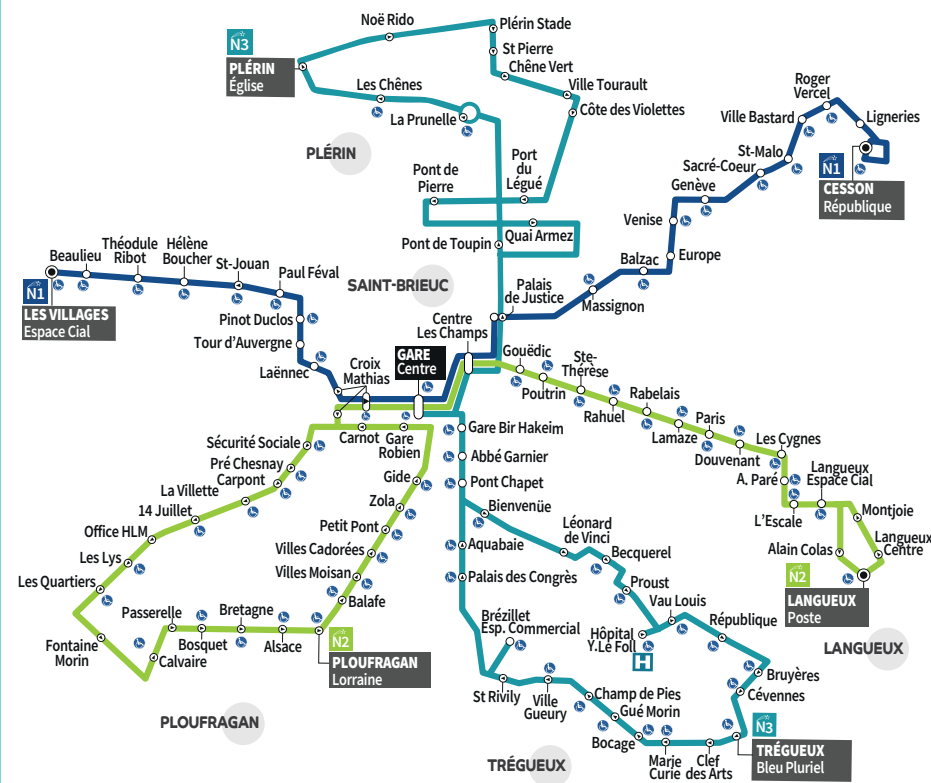

V+S : circule uniquement le Vendredi et le Samedi

Vers **PLÉRIN**

	V+S				V+S	
TRÉGUEUX BLEU PLURIEL	--:--	20:46	21:21	21:56	22:45	--:--
CLEF DES ARTS	--:--	20:46	21:21	21:56	22:45	--:--
MARIE CURIE	--:--	20:47	21:22	21:57	22:46	--:--
BOCAGE	--:--	20:47	21:22	21:57	22:46	--:--
GUÉ MORIN	--:--	20:48	21:23	21:58	22:47	--:--
CHAMPS DE PIES	--:--	20:49	21:24	21:59	22:48	--:--
VILLE GUEURY	--:--	20:50	21:25	22:00	22:49	--:--
ST-RIVILY	--:--	20:51	21:26	22:01	22:50	--:--
BRÉZILLET ESPACE CIAL	--:--	20:53	21:28	22:03	22:52	--:--
PALAIS DES CONGRÈS	--:--	20:57	21:32	22:07	22:56	--:--
AQUABAIE	--:--	20:57	21:32	22:07	22:56	--:--
PONT CHAPET	--:--	20:58	21:33	22:08	22:57	--:--
ABBÉ GARNIER	--:--	20:59	21:34	22:09	22:58	--:--
GARE BIR HAKEIM	--:--	20:59	21:34	22:09	22:58	--:--
GARE CENTRE	20:30	21:05	21:40	22:30	23:01	23:10
CENTRE-LES CHAMPS	20:33	21:08	21:43	22:33	--:--	23:13
PALAIS DE JUSTICE	20:33	21:08	21:43	22:33	--:--	23:13
PONT DE TOUPIN	20:35	21:10	21:45	22:35	--:--	23:15
LA PRUNELLE	20:40	21:15	21:50	22:40	--:--	23:20
LES CHÊNES	20:41	21:16	21:51	22:41	--:--	23:21
PLÉRIN ÉGLISE	20:42	21:17	21:52	22:42	--:--	23:22

V+S : circule uniquement le Vendredi et le Samedi

ATTENTION, les lignes NOCTUB N1, N2 & N3 ne circulent pas les 24/12 et 31/12.

LES LIGNES DU SOIR **tub**

HORAIRES EN TEMPS RÉELS, RECHERCHE D'ITINÉRAIRES, ALERTE INFO TRAFIC, ACHAT DE E-TICKET,...

ASTUCE

TÉLÉCHARGEZ L'APPLI MOBILE TUB

DISPONIBLE SUR Google Play | Téléchargez dans l'App Store

SCANNEZ-MOI