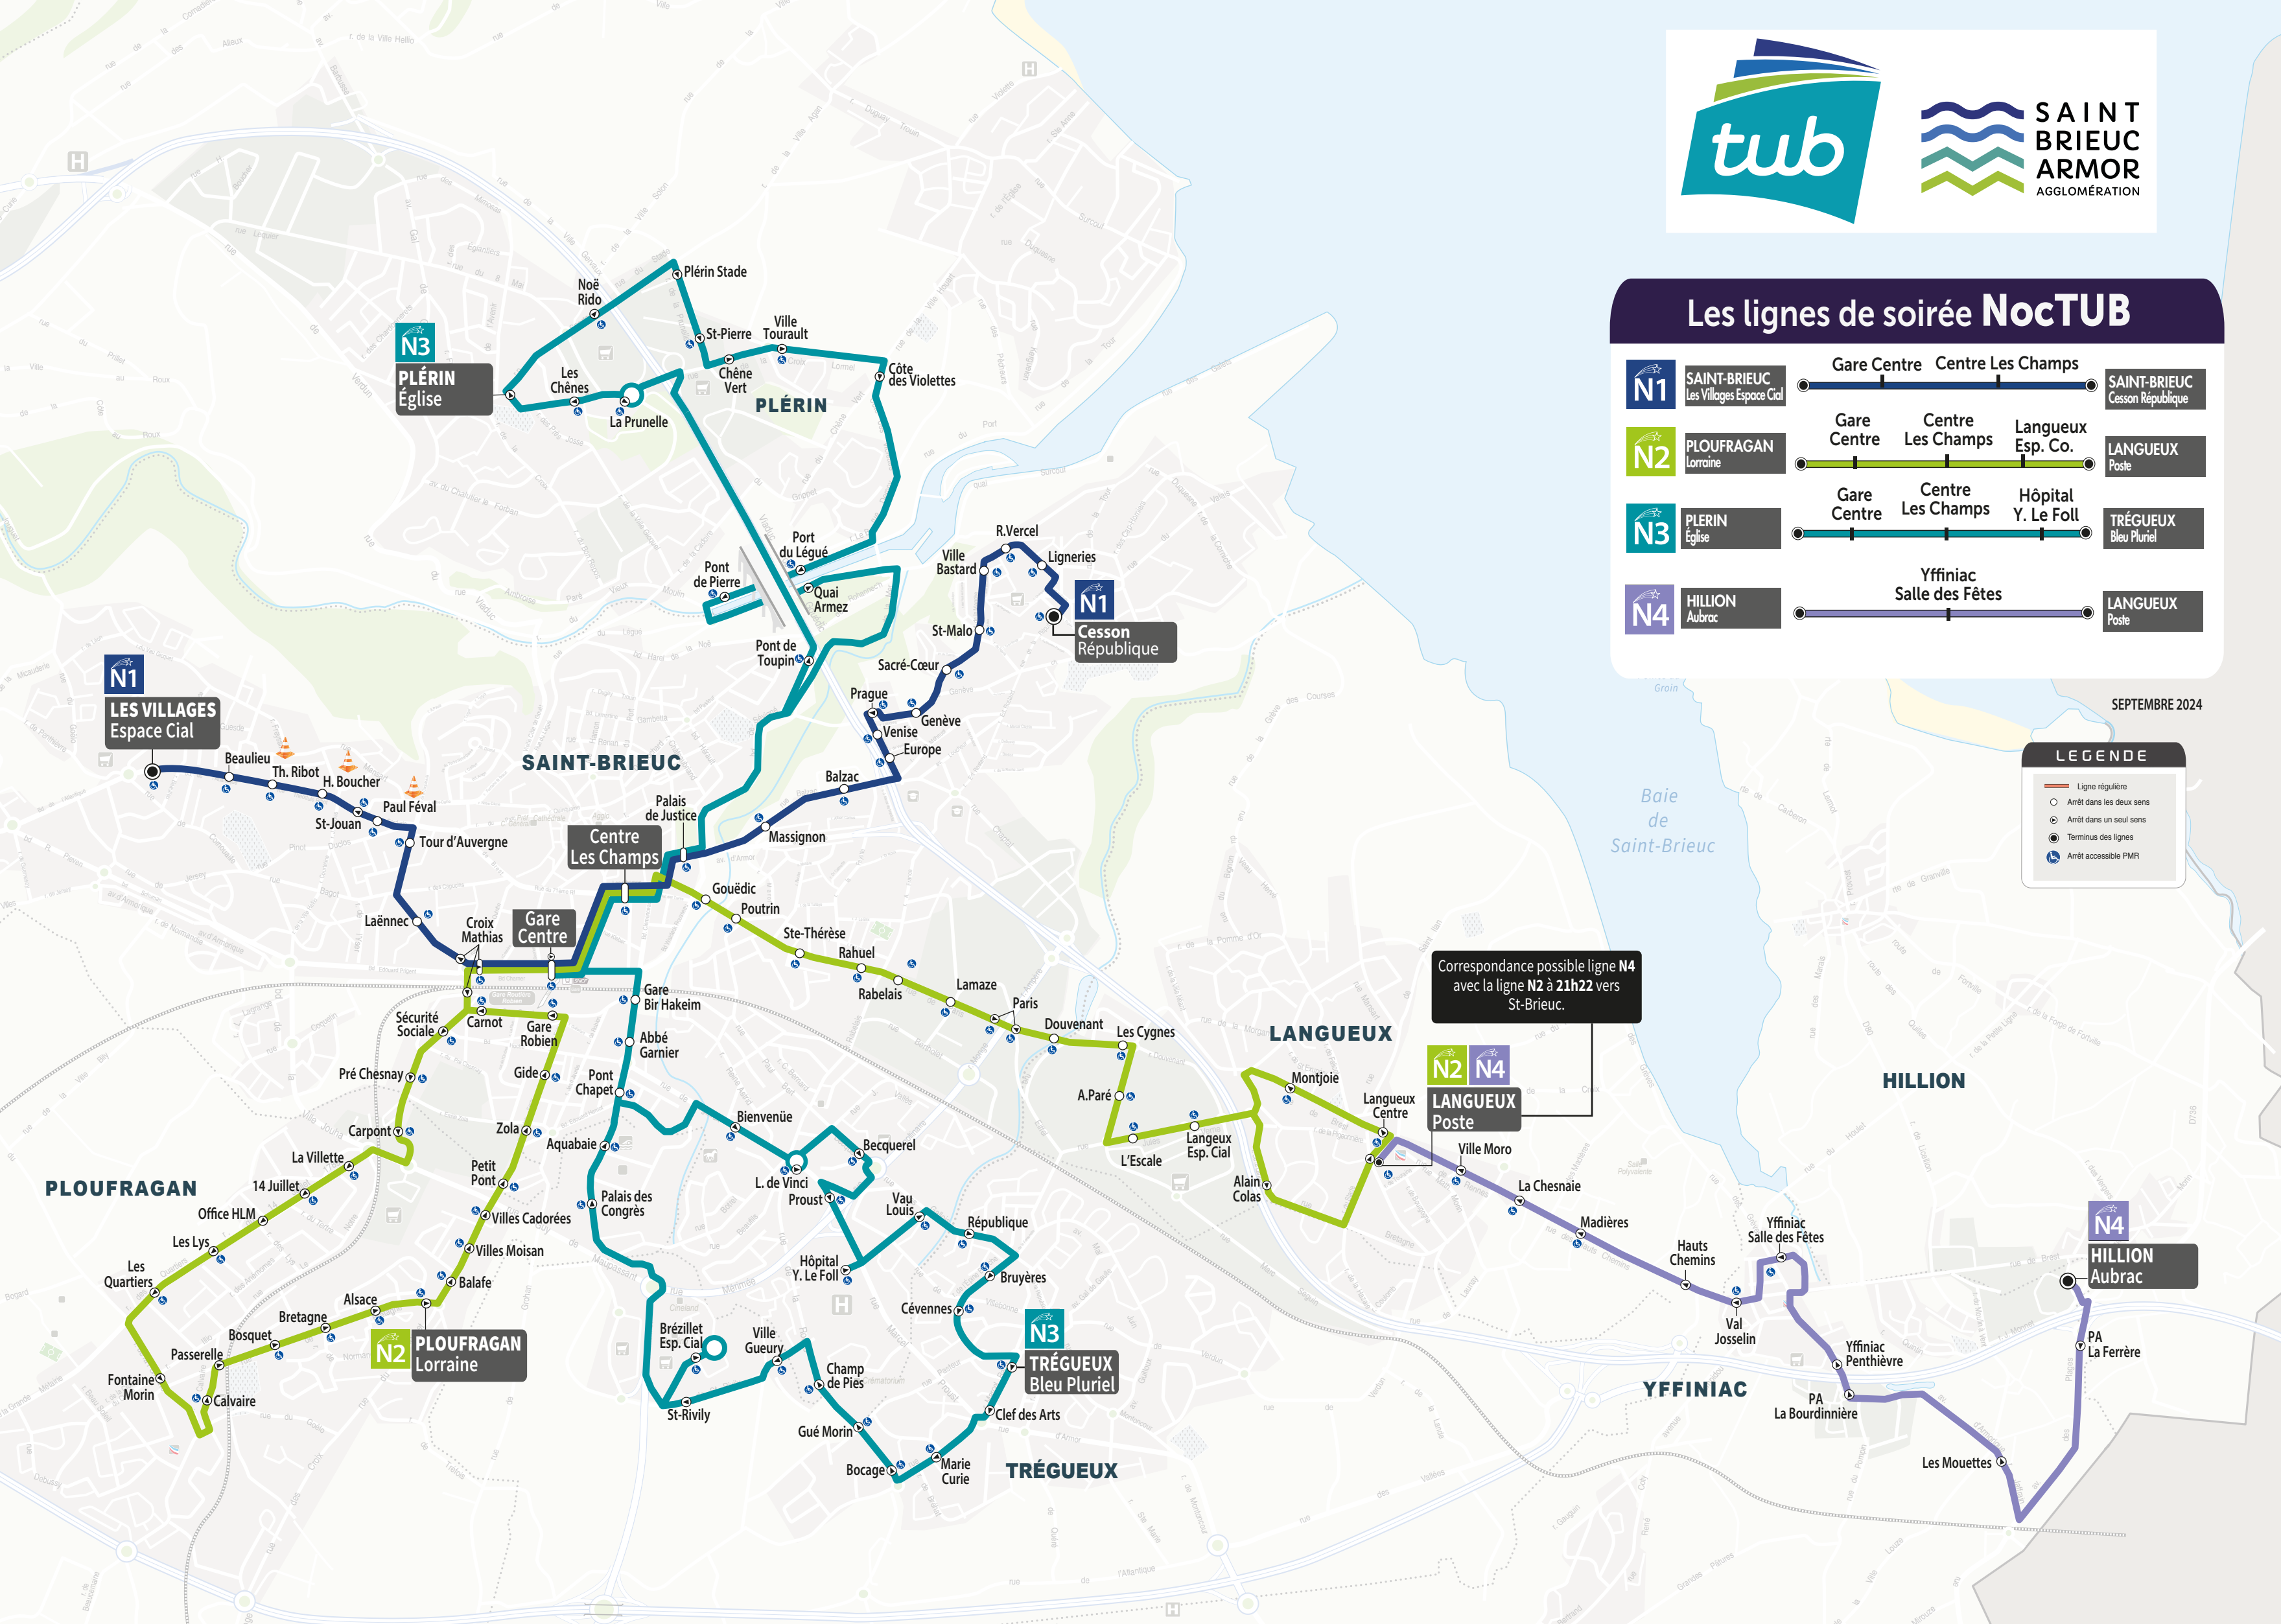

Les lignes de soirée NoCTUB

N1 SAINT-BRIEUC Les Villages Espace Cial	Gare Centre Centre Les Champs	SAINT-BRIEUC Cesson République
N2 PLOUFRAGAN Lorraine	Gare Centre Centre Les Champs Langeux Esp. Co.	LANGUEUX Poste
N3 PLÉRIN Église	Gare Centre Centre Les Champs Hôpital Y. Le Foll	TRÉGUEUX Bleu Pluriel
N4 HILLION Aubrac	Yffiniac Salle des Fêtes	LANGUEUX Poste

SEPTEMBRE 2024

LEGENDE

- Ligne régulière
- Arrêt dans les deux sens
- ◐ Arrêt dans un seul sens
- Terminus des lignes
- ♿ Arrêt accessible PMR

Correspondance possible ligne N4 avec la ligne N2 à 21h22 vers St-Brieuc.

N2 N4
LANGUEUX
Poste

N3
PLÉRIN
Église

N1
LES VILLAGES
Espace Cial

N2
PLOUFRAGAN
Lorraine

N3
TRÉGUEUX
Bleu Pluriel

N4
HILLION
Aubrac