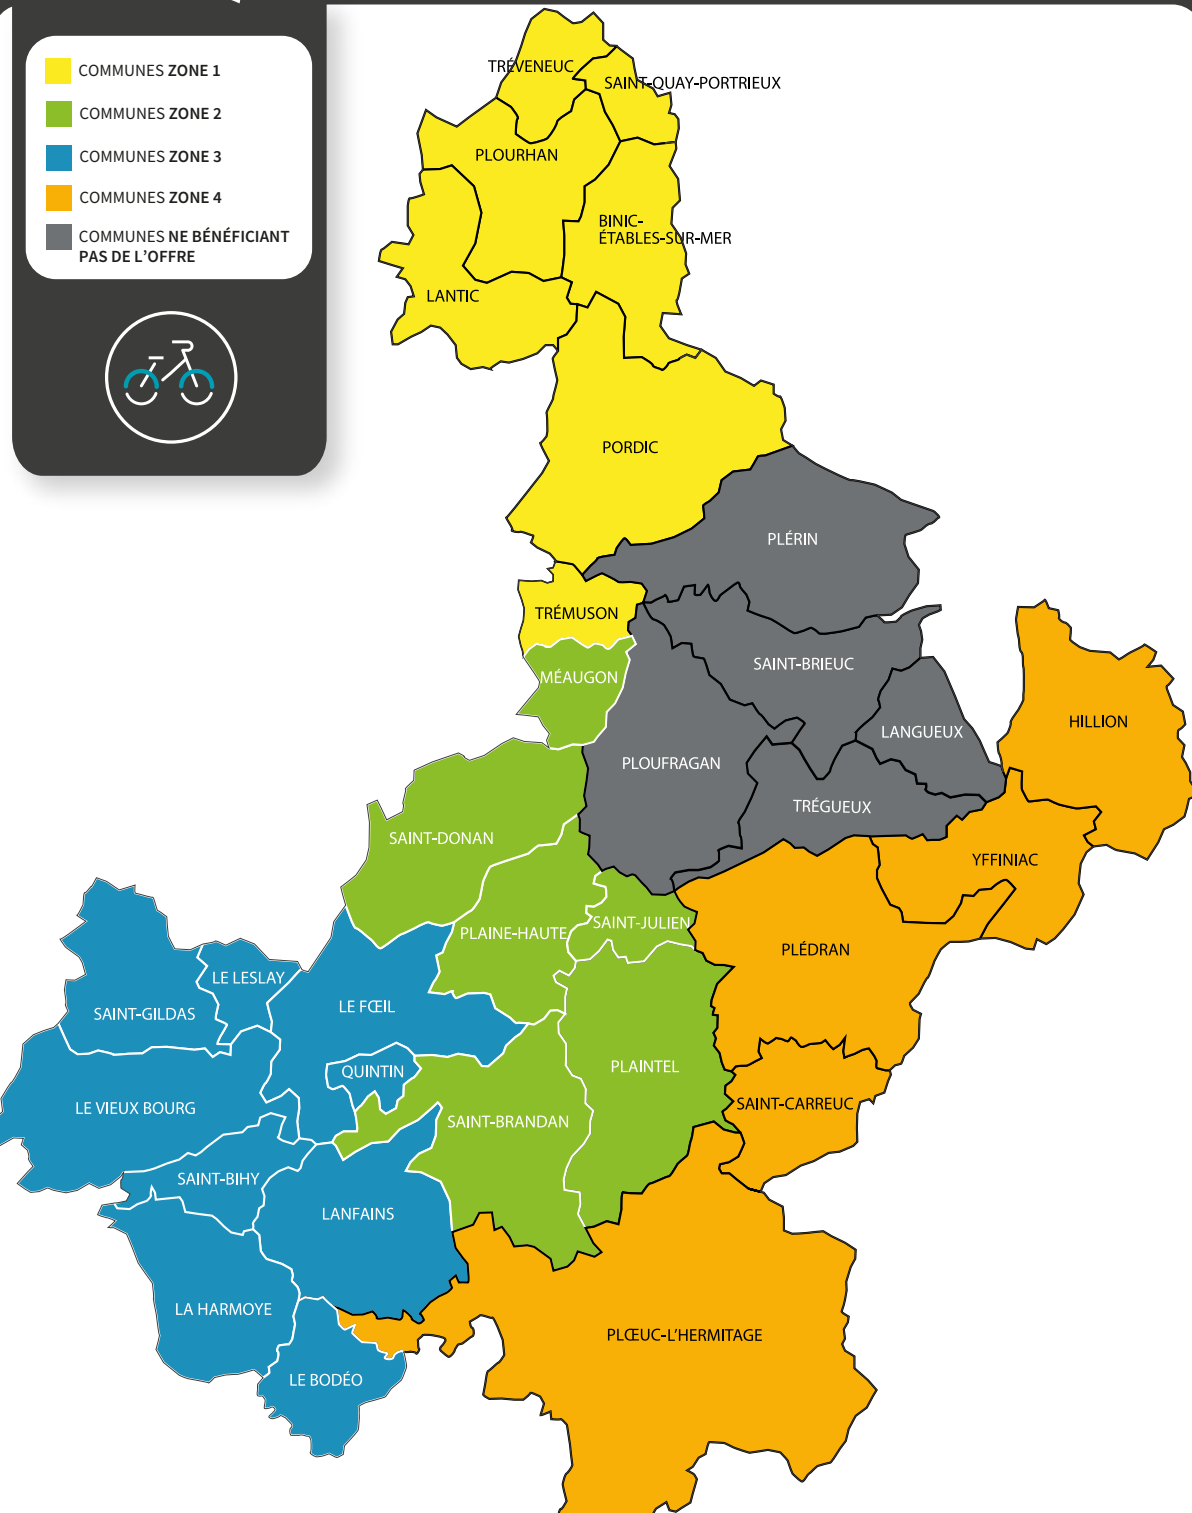

- COMMUNES ZONE 1
- COMMUNES ZONE 2
- COMMUNES ZONE 3
- COMMUNES ZONE 4
- COMMUNES NE BÉNÉFICIAINT PAS DE L'OFFRE

Boutique Vélotub
 MAISON DU VÉLO
 Parvis de la Gare SNCF à Saint-Brieuc
 velotub@tub.bzh - 02 96 61 73 15

Zone 1

- Binic Étables S/Mer
- Lantic
- Plourhan
- Pordic
- St-Quay Portrieux
- Trémuson
- Tréveneuc

Zone 2

- La Méaugon
- Plaine-Haute
- Plaintel
- St-Brandan
- St-Donan
- St-Julien

Zone 3

- La Harmoye
- Lanfains
- Le Bodéo
- Le Fœil
- Le Leslay
- Le Vieux Bourg
- Quintin
- St-Bihy
- St-Gildas

Zone 4

- Hillion
- Plédran
- Plœuc L'Hermitage
- St-Carreuc
- Yffiniac