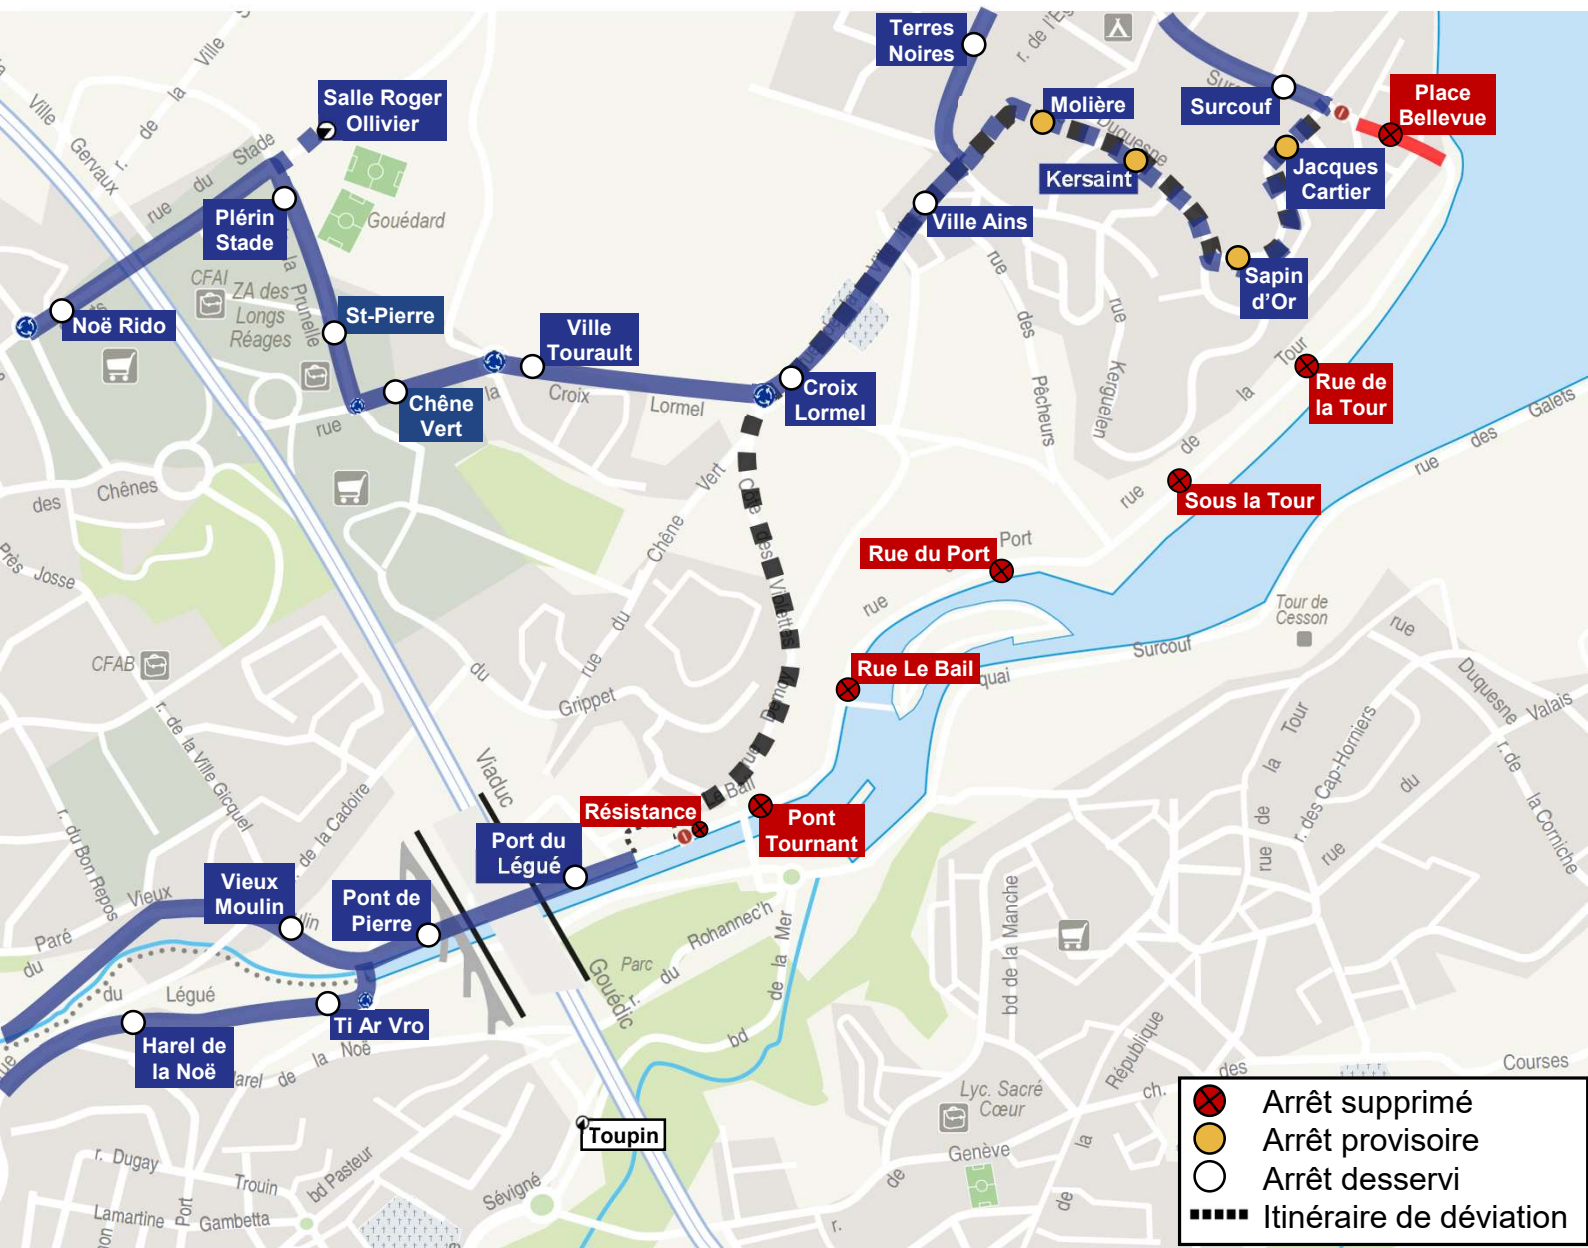

Lundi
01^{er}
Juin
08h30

Mardi
02
Juin
20h00

DÉVIATION

Arrêts non desservis (A/R) : Résistance, Pont Tournant, Rue Le Bail, Rue du Port, Sous la Tour, Rue de la Tour, Place Bellevue