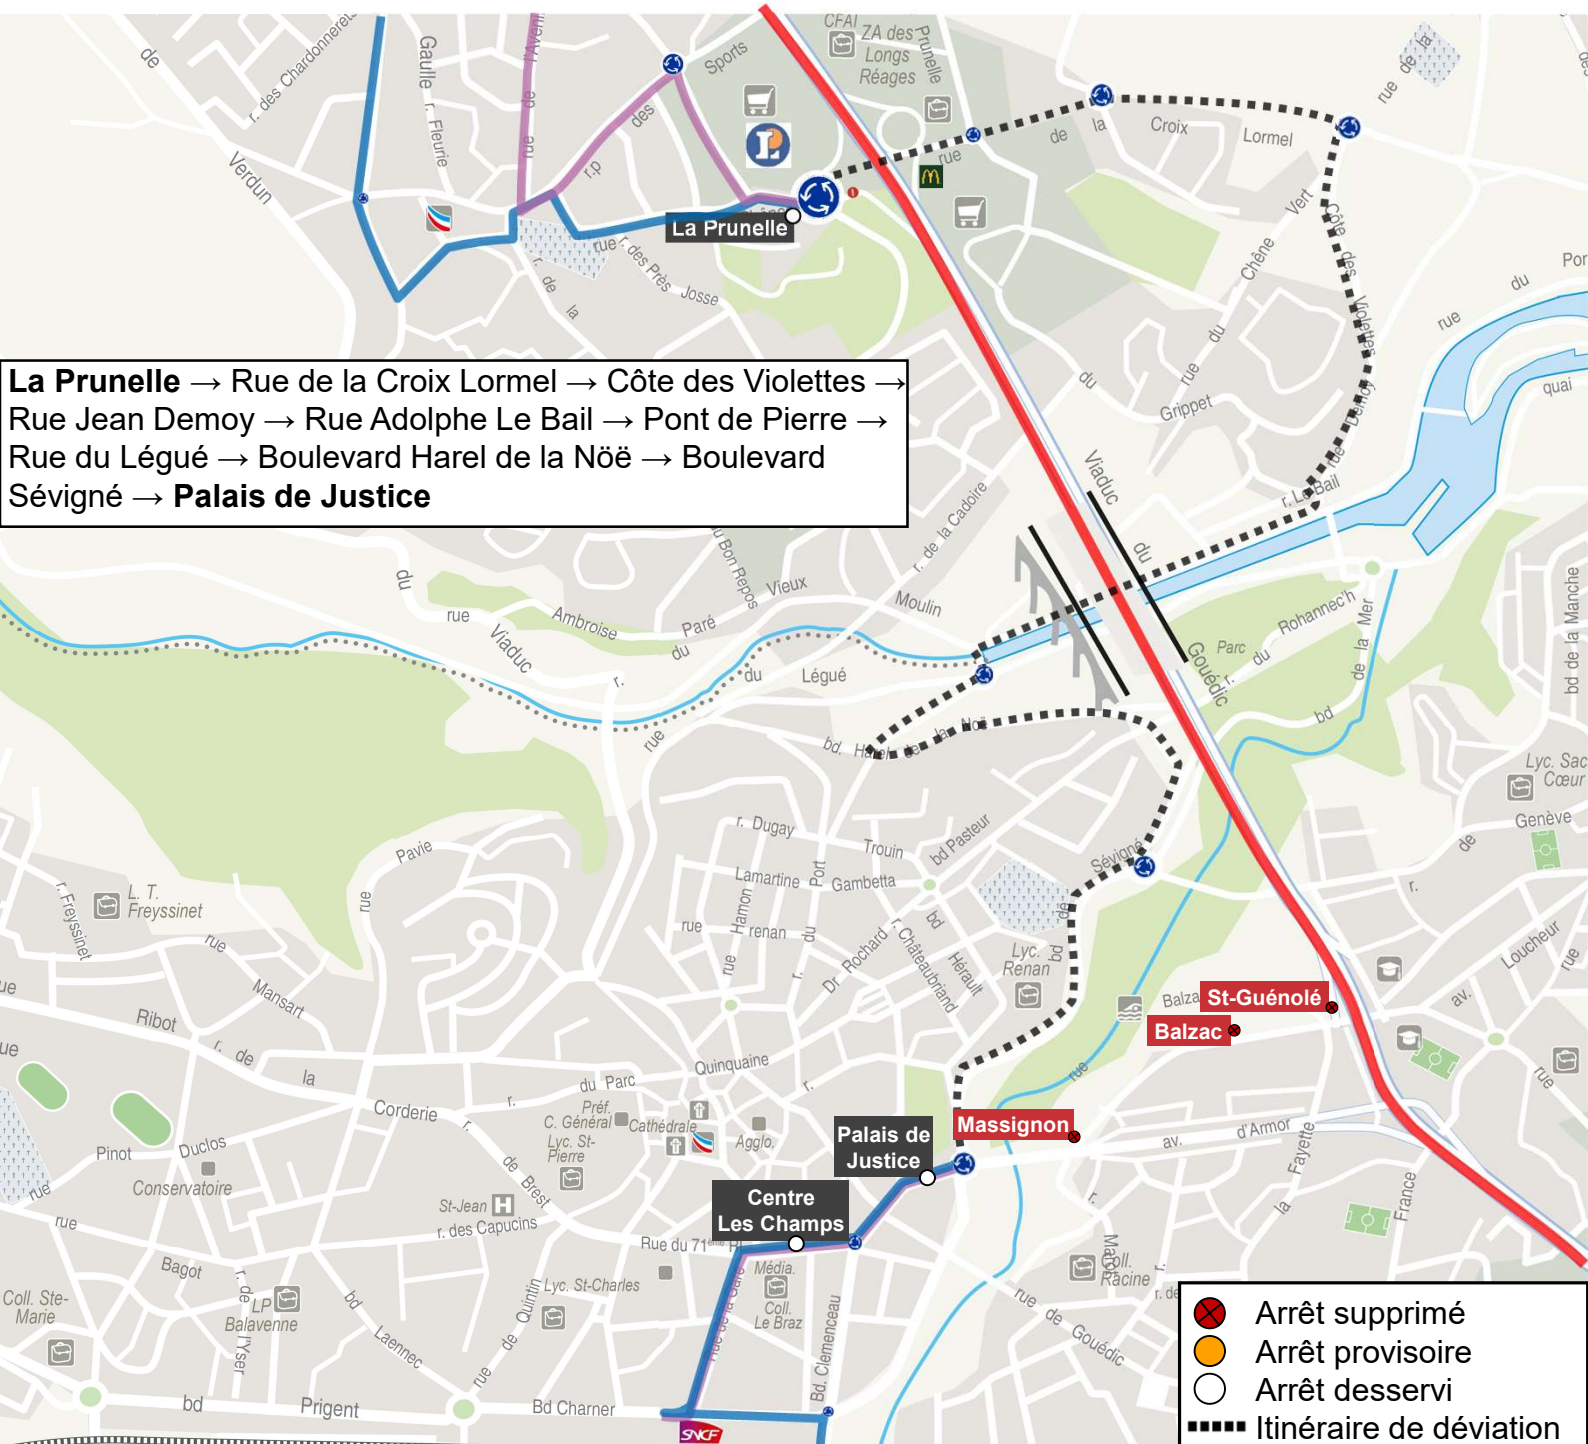

DÉVIATION

Lundi
18
Mai

Vendredi
22
Mai

entre 20h15 et 05h45*

→ Saint-Brieuc uniquement

10 M3

La Prunelle → Rue de la Croix Lormel → Côte des Violettes → Rue Jean Demoy → Rue Adolphe Le Bail → Pont de Pierre → Rue du Légué → Boulevard Harel de la Nöë → Boulevard Sévigné → **Palais de Justice**

*en fonction des barrières

Arrêts non desservis (→ Saint-Brieuc) : Saint-Guérolé, Balzac, Massignon